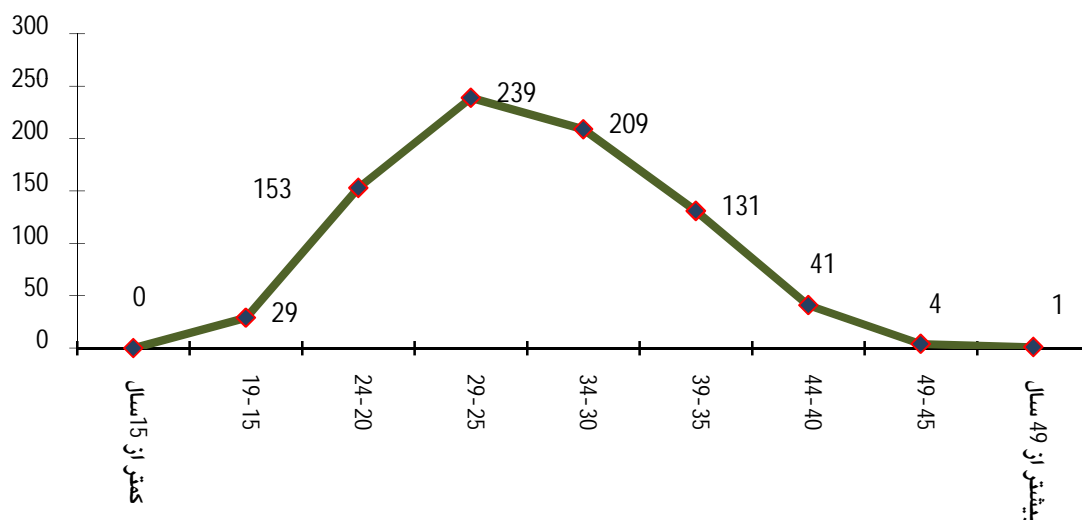

## ولادت های ثبت شده در سال 1395 بر حسب جنسیت به تفکیک گروه سنی مادران

کل موالید			گروه سنی
زن	مرد	جمع	
380	431	811	کل شهرستان
0	0	0	کمتر از 15 سال
9	20	29	15 - 19
68	85	153	20 - 24
111	128	239	25 - 29
108	101	209	30 - 34
61	70	131	35 - 39
19	22	41	40 - 44
2	2	4	45 - 49
1	0	1	بیشتر از 49 سال
1	3	4	نامشخص

الگوی باروری حاصل از ثبت ولادت در سال 1395

\* در سال 1395 بیشترین میزان فرزندآوری در گروه سنی مادران 25 - 29 ساله قرار دارند.