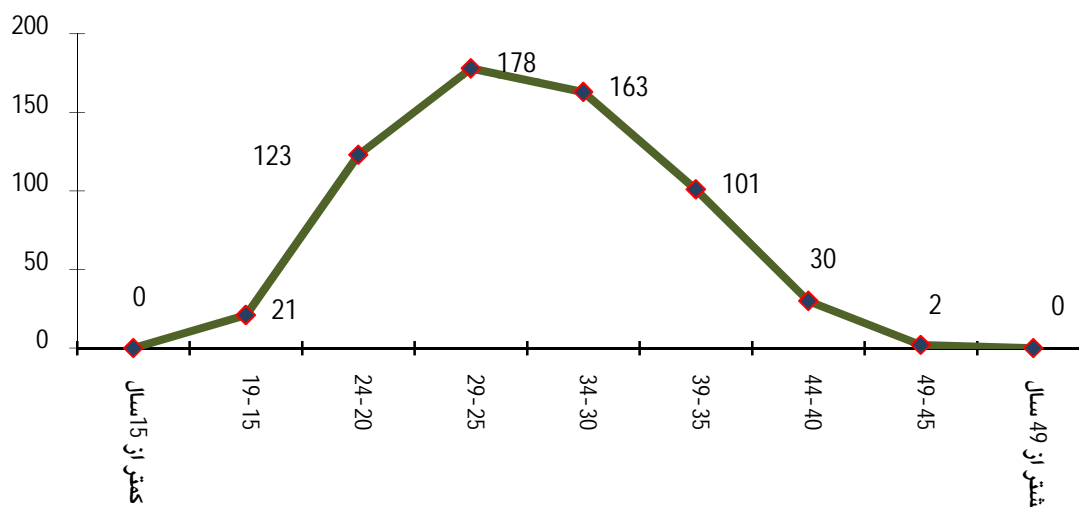

ولادت های ثبت شده در نه ماهه اول سال 1395 بر حسب جنسیت به تفکیک گروه سنی مادران

کل موالید			گروه سنی
زن	مرد	جمع	
292	328	620	کل شهرستان
0	0	0	کمتر از 15 سال
6	15	21	15 - 19
57	66	123	20 - 24
82	96	178	25 - 29
88	75	163	30 - 34
43	58	101	35 - 39
15	15	30	40 - 44
1	1	2	45 - 49
0	0	0	بیشتر از 49 سال
0	2	2	نامشخص

الگوی باروری حاصل از ثبت ولادت در نه ماهه اول سال 1395

* در نه ماهه اول سال 1395 بیشترین میزان فرزندآوری در گروه سنی مادران 25 - 29 ساله قرار دارند.