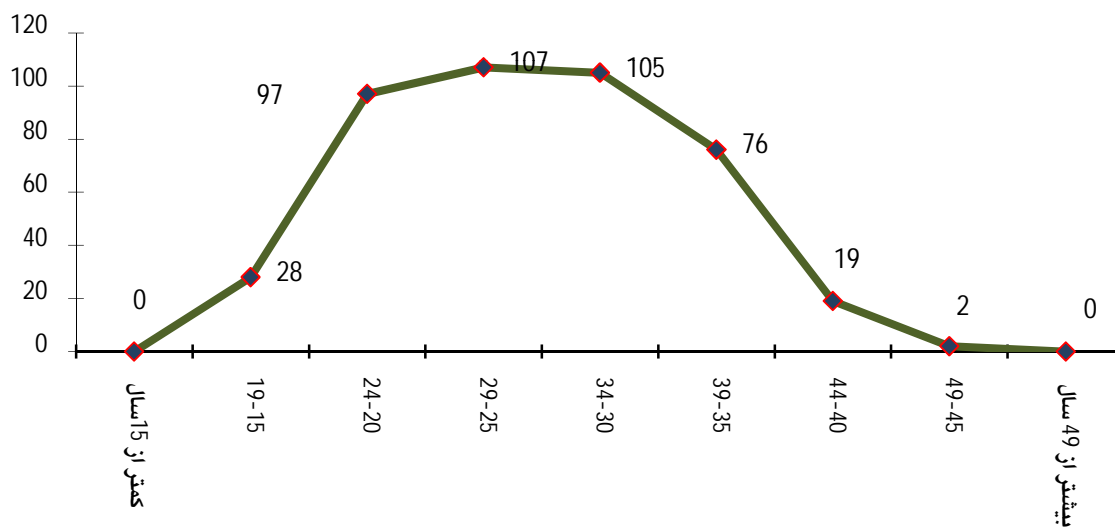

ولادت های ثبت شده در شش ماهه اول سال 1394 بر حسب جنسیت به تفکیک گروه سنی مادران

کل موالید			گروه سنی
زن	مرد	جمع	
202	232	434	کل شهرستان
0	0	0	کمتر از 15 سال
12	16	28	15- 19
46	51	97	20- 24
47	60	107	25- 29
48	57	105	30- 34
38	38	76	35- 39
10	9	19	40- 44
1	1	2	45- 49
0	0	0	بیشتر از 49 سال
0	0	0	نامشخص

الگوی باروری حاصل از ثبت ولادت در شش ماهه اول سال 1394

* در شش ماهه اول سال 1394 بیشترین میزان فرزندآوری در گروه سنی مادران 25- 29 ساله قرار دارند.